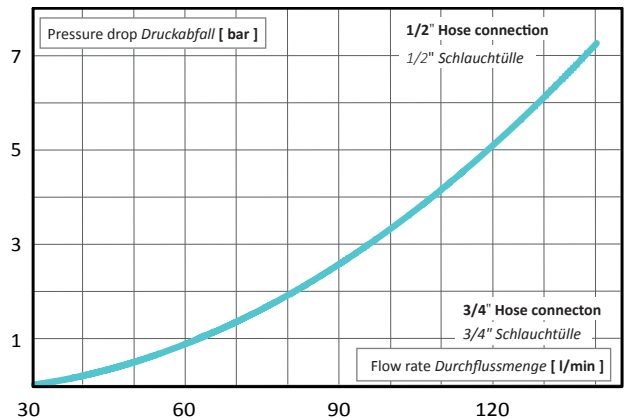

## Constant pressure valve Gleichdruckventil 36 / AS20

- **Optimally suited as accurate section valve**  
*Optimal geeignet als präzises Teilbreitenventil*

Article no. Artikel-Nr.	Lever colour Hebelfarbe
21920	red rot

## Double valves Doppelventile 36 / AS20

- **Optimally suited as accurate section valve**  
*Optimal geeignet als präzises Teilbreitenventil*

Article no.	Lever colours Hebelfarben
34622	red / red rot / rot
47310	yellow / blue gelb / blau
47311	green / black grün / schwarz