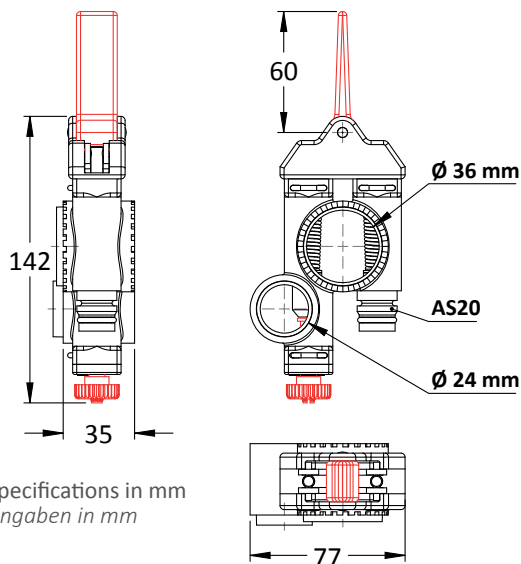

## Constant pressure valve Gleichdruckventil 36 / AS20

- **Optimally suited as accurate section valve**  
*Optimal geeignet als präzises Teilbreitenventil*

Article no. Artikel-Nr.	Lever colour Hebelfarbe
21920	red rot

Specifications in mm  
Angaben in mm

## Double valves Doppelventile 36 / AS20

- **Optimally suited as accurate section valve**  
*Optimal geeignet als präzises Teilbreitenventil*

Article no.	Lever colours Hebelfarben
34622	red / red rot / rot
47310	yellow / blue gelb / blau
47311	green / black grün / schwarz