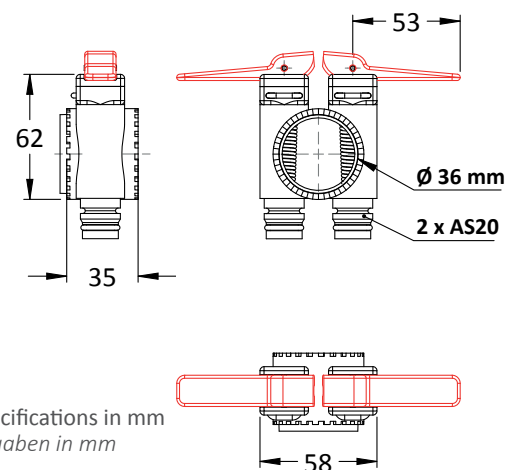

Specifications in mm  
Angaben in mm

### Recommended fittings Empfohlenes Zubehör

Article no. Female hose tail  
Artikel-Nr. Stülptüllen

34237	AS20 / Ø12
34236	AS20 / Ø15
37238	AS20 / Ø17

## Double valves Doppelventile 36 / AS20

- **Optimally suited as accurate section valve**  
*Optimal geeignet als präzises Teilbreitenventil*

Article no.	Lever colours Hebelfarben
34622	red / red rot / rot
47310	yellow / blue gelb / blau
47311	green / black grün / schwarz