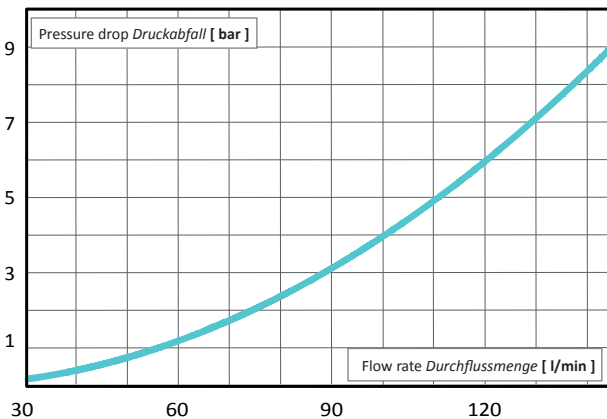

## Constant pressure valve Gleichdruckventil 36 / AS20

- **Optimally suited as accurate section valve**  
*Optimal geeignet als präzises Teilbreitenventil*

Article no. Artikel-Nr.	Lever colour Hebelfarbe
21920	red rot

## Double valves Doppelventile 36 / AS20

- **Optimally suited as accurate section valve**  
*Optimal geeignet als präzises Teilbreitenventil*

Article no.	Lever colours Hebelfarben
34622	red / red rot / rot
47310	yellow / blue gelb / blau
47311	green / black grün / schwarz